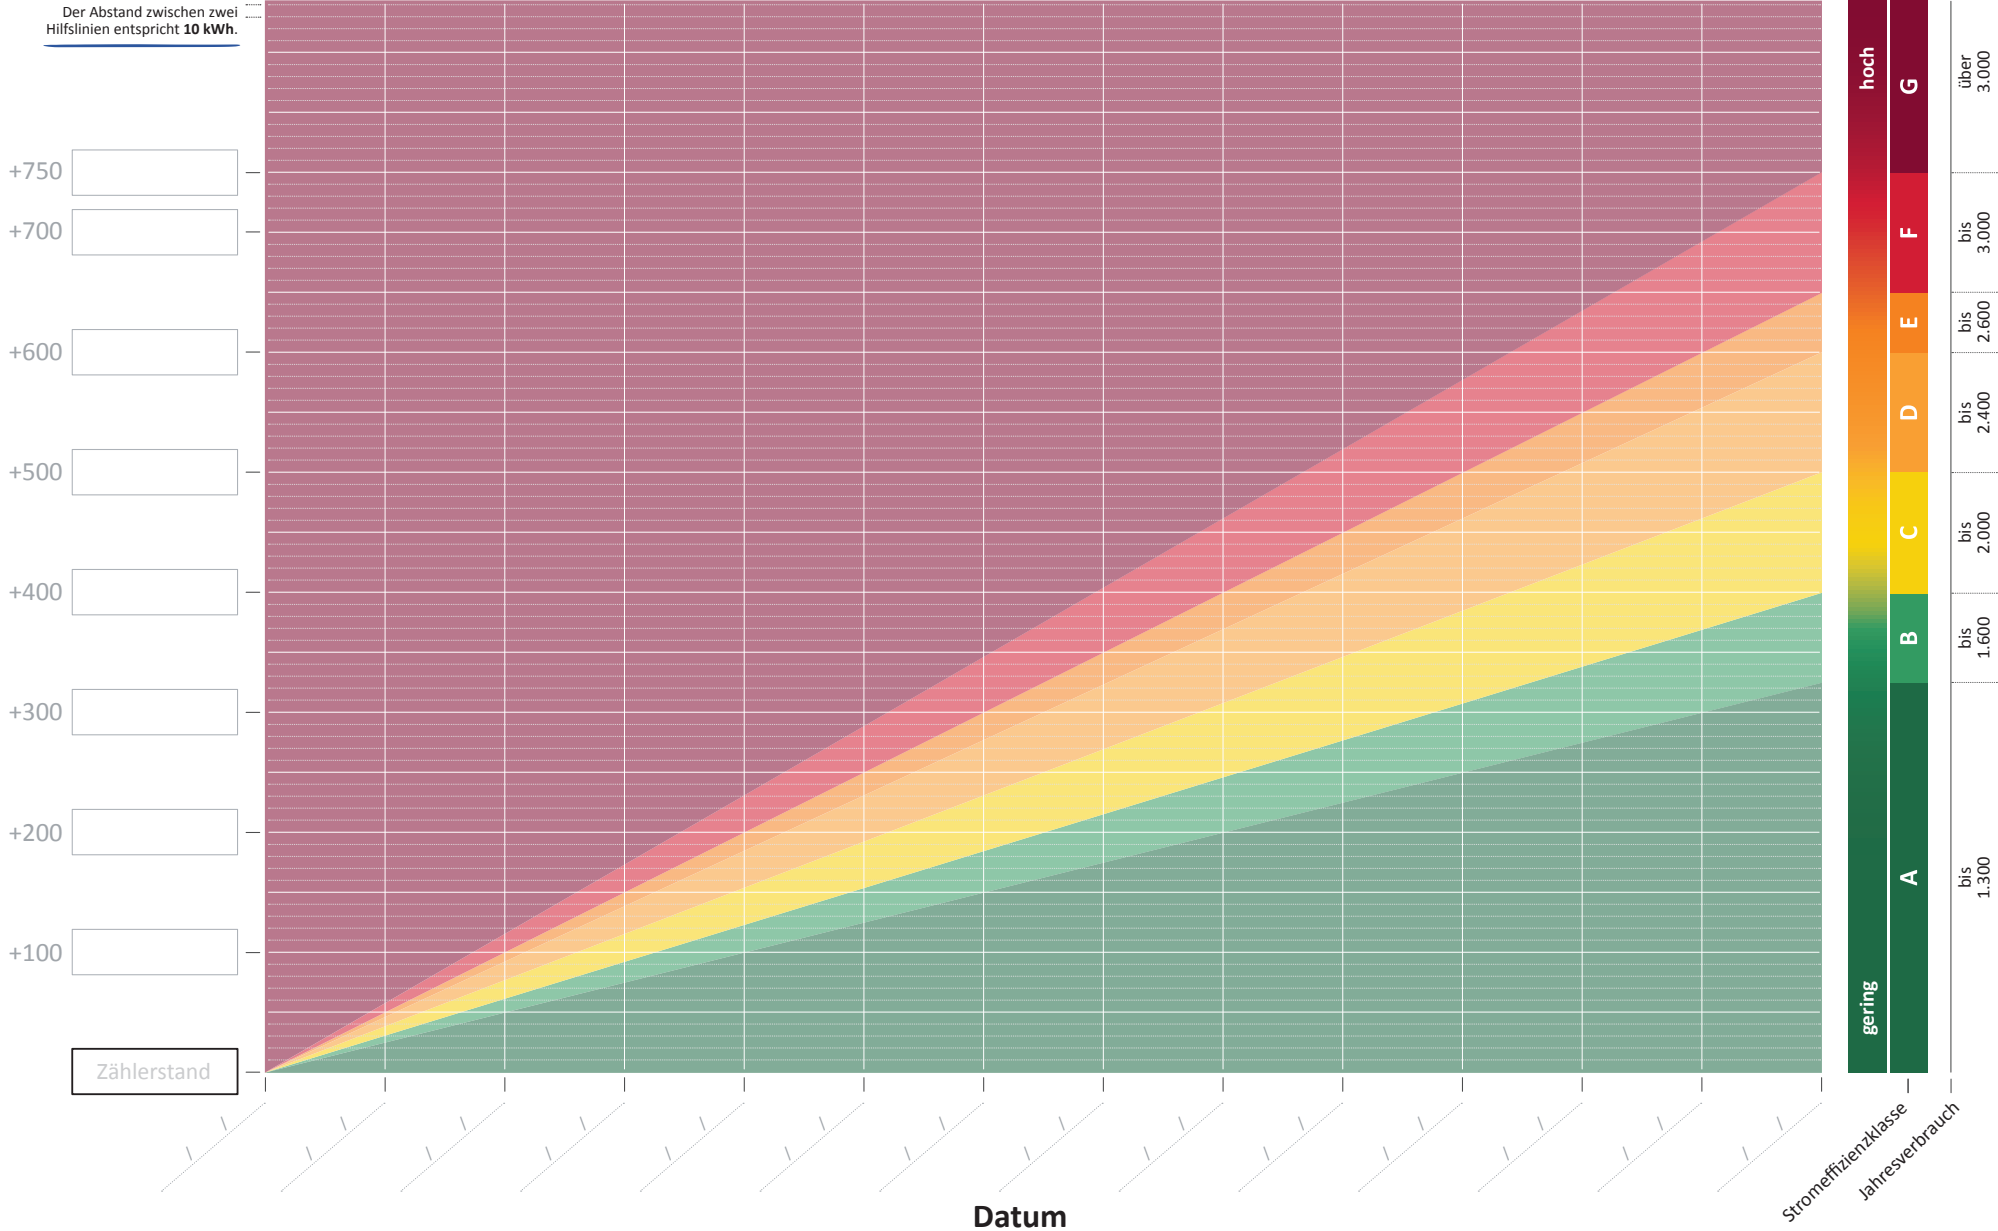

Ihr persönlicher Stromfächer: ist Zählertag!

Quelle: EnergieAgentur.NRW (nach: Stromspiegel für Deutschland 2019)

Ihr persönlicher Stromfächer: Montag ist Zählertag!

Ihr persönlicher Stromfächer: Montag ist Zählertag!