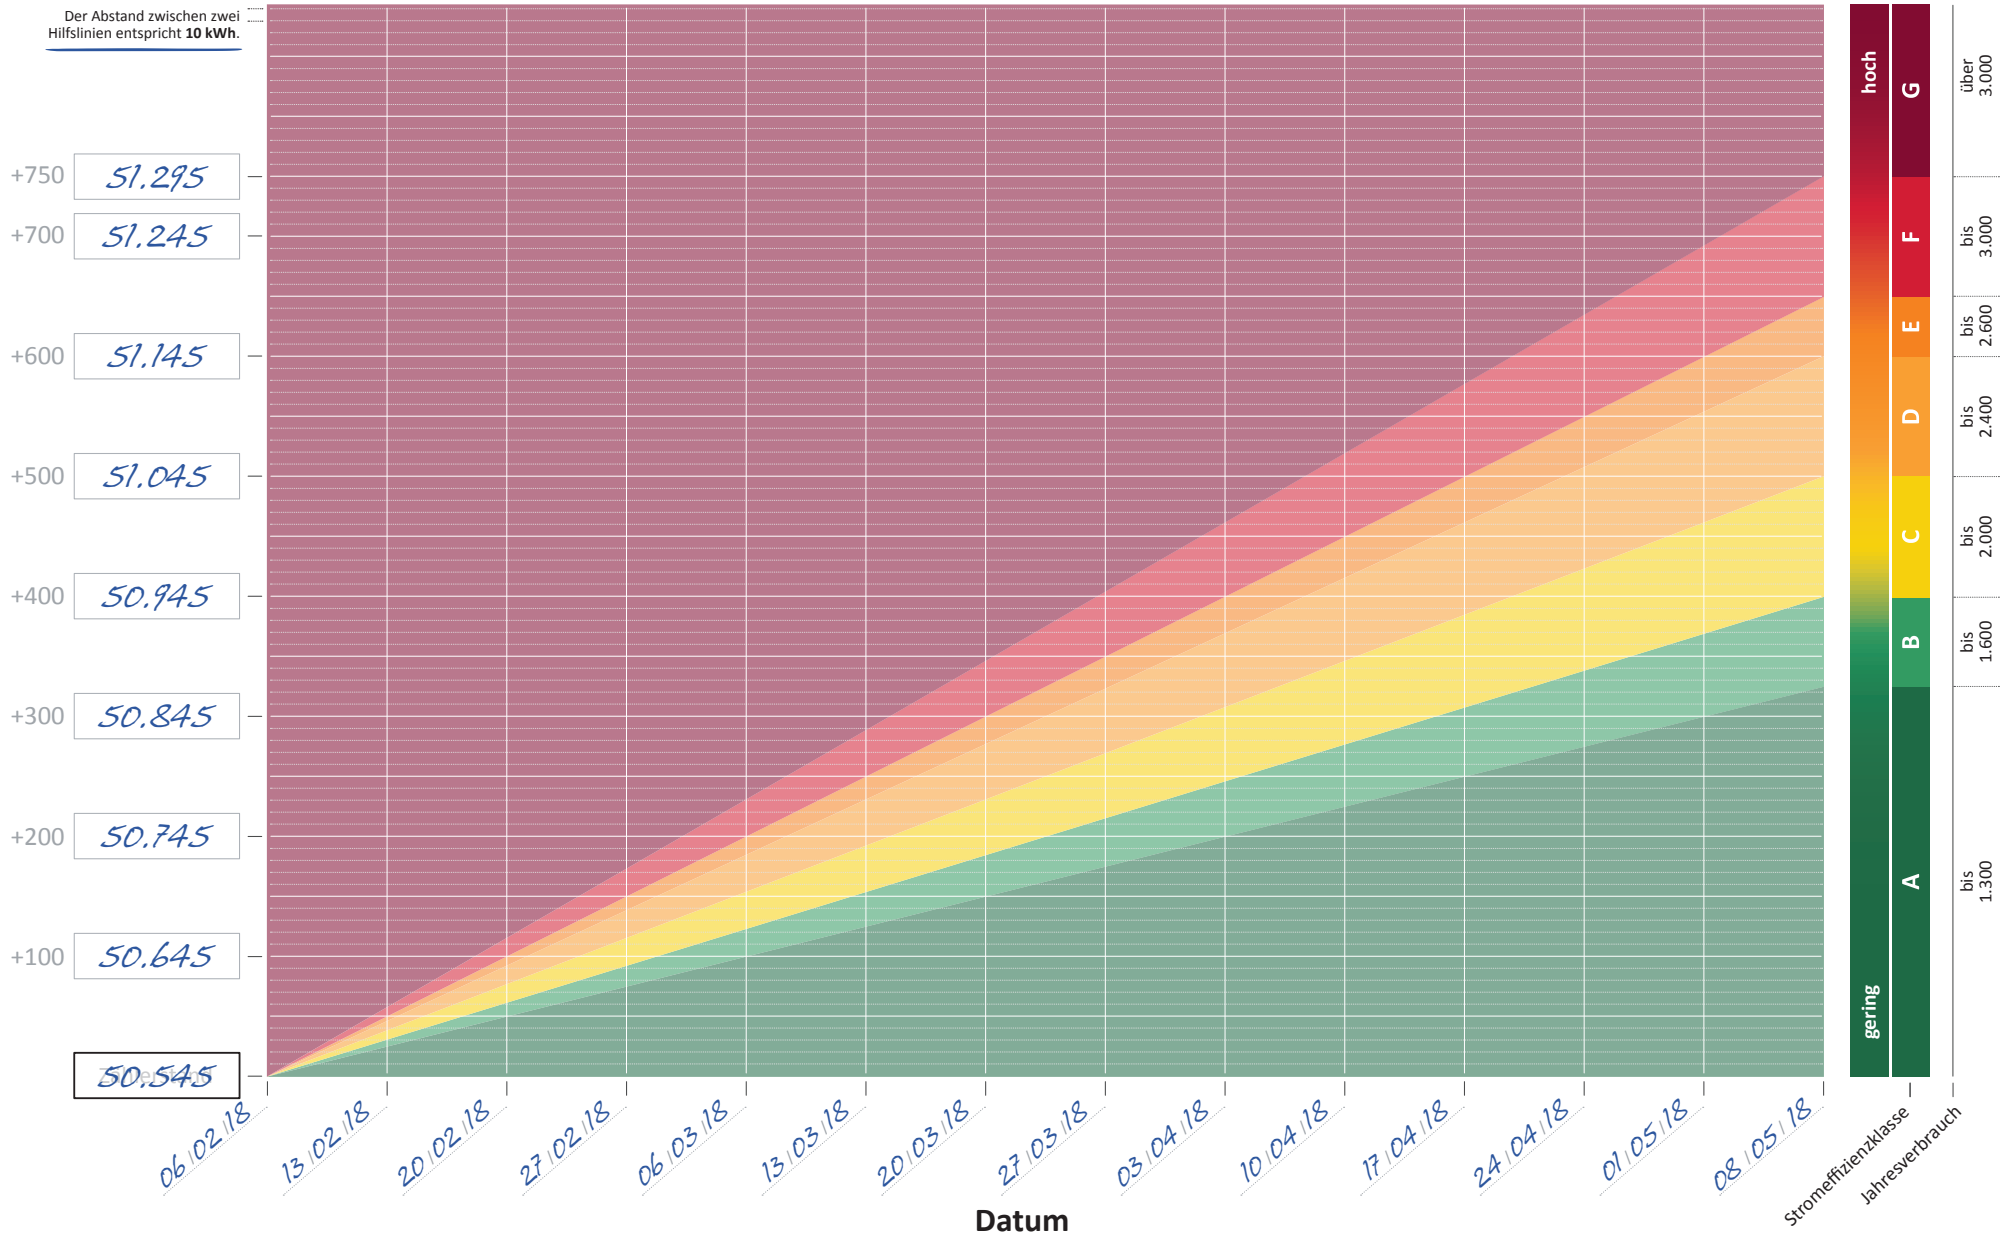

Ihr persönlicher Stromfächer: ist Zählertag!

Quelle: EnergieAgentur.NRW (nach: Stromspiegel für Deutschland 2019)

Ihr persönlicher Stromfächer: Montag ist Zählertag!

Ihr persönlicher Stromfächer: Montag ist Zählertag!